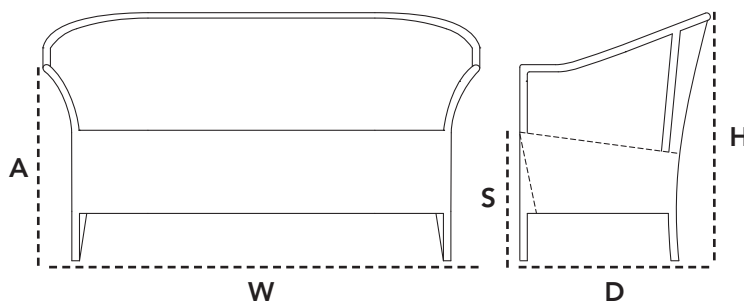

5556 Lansing, 2-seater sofa

Design by Cane-line design team

Its Thyme

LU Natural

LT Taupe

Beskrivelse/Description/Beschreibung

Lansing 2-pers. sofa er designet med inspiration fra den gamle klassiske kurvesofa. Træk sofaen hen til spisebordet på terrassen og sid godt under middagen i det fri. Placer sofaen i skyggen under et træ og nyd udsigten på en dejlig sommerdag. Sofaen er håndflettet med Cane-lines gennemfarvede og slidstærke fibre. Sofaen kræver minimal vedligeholdelse og kan rengøres med vand og børste.

Dimensioner/Dimensions/Dimensionen

W	145cm	57.1"
D	65cm	25.6"
H	85cm	33.5"
S	43cm	16.9"
A	65cm	25.6"
Wgt	15,5kg	34.17lbs

Hynde/Cushions/Kissen

Y36 Taupe	5511 Tempotest	W	122cm	48.1"
		D	49cm	19.3"
		H	7cm	2.8"
		Wgt	1,8kg	3.92lbs

Dimensioner/Dimensions/Dimensionen

W	120cm	47.3"
D	60cm	23.7"
H	70cm	27.6"
H ¹	68,8cm	27"
Wgt	12,1kg	26.68lbs

Bordplade/Table top/Tischplatte

 P098 Travertie		
W	180cm	71"
D	100cm	39"
Wgt	70kg	154.32lbs

5098 Lansing, dining table

Dimensioner/Dimensions/Dimensionen

W	50cm	19.7"
D	50cm	19.7"
H	70cm	27.6"
H ¹	68,8cm	27"
Wgt	6,5kg	14.33lbs

Bordplade/Table top/Tischplatte

 P069 Travertine		
Ø	120cm	47.2"
Wgt	40kg	88.18lbs