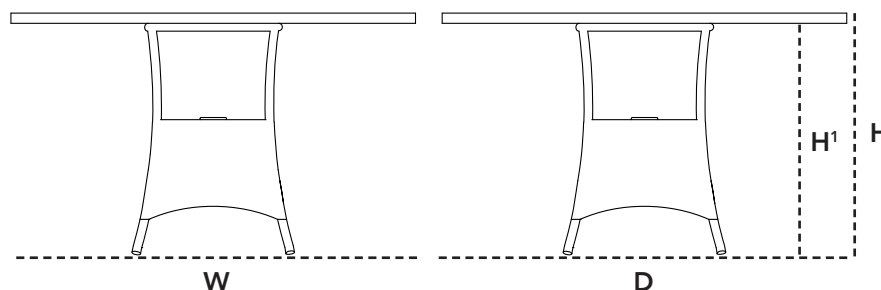

Dimensioner/Dimensions/Dimensionen

W	120cm	47.3"
D	60cm	23.7"
H	70cm	27.6"
H ¹	68,8cm	27"
Wgt	12,1kg	26.68lbs

Bordplade/Table top/Tischplatte

 P098 Travertie		
W	180cm	71"
D	100cm	39"
Wgt	70kg	154.32lbs

5098 Lansing, dining table

Dimensioner/Dimensions/Dimensionen

W	50cm	19.7"
D	50cm	19.7"
H	70cm	27.6"
H ¹	68,8cm	27"
Wgt	6,5kg	14.33lbs

Bordplade/Table top/Tischplatte

 P069 Travertine		
Ø	120cm	47.2"
Wgt	40kg	88.18lbs