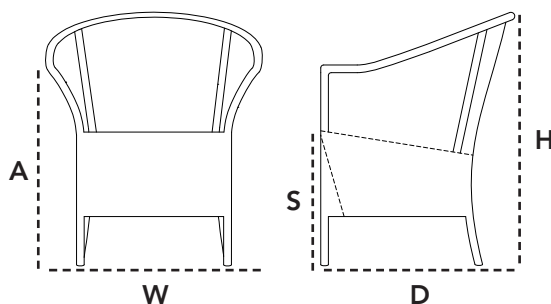

Dimensioner/Dimensions/Dimensionen

W	145cm	57.1"
D	65cm	25.6"
H	85cm	33.5"
S	43cm	16.9"
A	65cm	25.6"
Wgt	15,5kg	34.17lbs

Hynde/Cushions/Kissen

Y36 Taupe	5511 Tempotest	W	122cm	48.1"
		D	49cm	19.3"
		H	7cm	2.8"
		Wgt	1,8kg	3.92lbs

YSN94 White	5511 Cane-line Natté	W	122cm	48.1"
		D	49cm	19.3"
		H	7cm	2.8"
		Wgt	1,8kg	3.92lbs

Y36 Taupe	5511 Tempotest	W	138cm	54.4"
		D	49cm	19.3"
		H	2cm	0.8"
		Wgt	0,89kg	1.96lbs

YSN94 White	5511 Cane-line Natté	W	138cm	54.4"
		D	49cm	19.3"
		H	2cm	0.8"
		Wgt	0,89kg	1.96lbs

YSN97 Taupe
YSN98 Black

YSN97 Taupe
YSN98 Black

5456 Lansing, chair

Design by Cane-line design team

LU Natural

LT Taupe

Beskrivelse/Description/Beschreibung

Lansing stolen er en nyere udgave af den klassiske kurvestol, som var rigtig populær blandt 50'erne og 60'ernes kurvemøbler. Stolen fås i flere farver og er håndflettet på et galvaniseret stålstel. Siddekomforten i stolen er sublim både med og uden hynder. Sæde- og ryghynder kan tilkøbes separat i flere forskellige farver. Lansing stolen er blandt Cane-lines bestsellere. I Lansing serien findes også en chaiselounge, et stort bordstel, et lille bordstel og en lounge sofa.

Dimensioner/Dimensions/Dimensionen

W	69cm	27.2"
D	65cm	25.6"
H	85cm	33.5"
S	43cm	16.9"
A	65cm	25.6"
Wgt	6,9kg	15.21lbs

Hynde/Cushions/Kissen

Y36 Taupe	5411 Tempotest		
	W	49cm	19.3"
	D	48cm	18.9"
	H	7cm	2.8"
	Wgt	0,8kg	1.76lbs